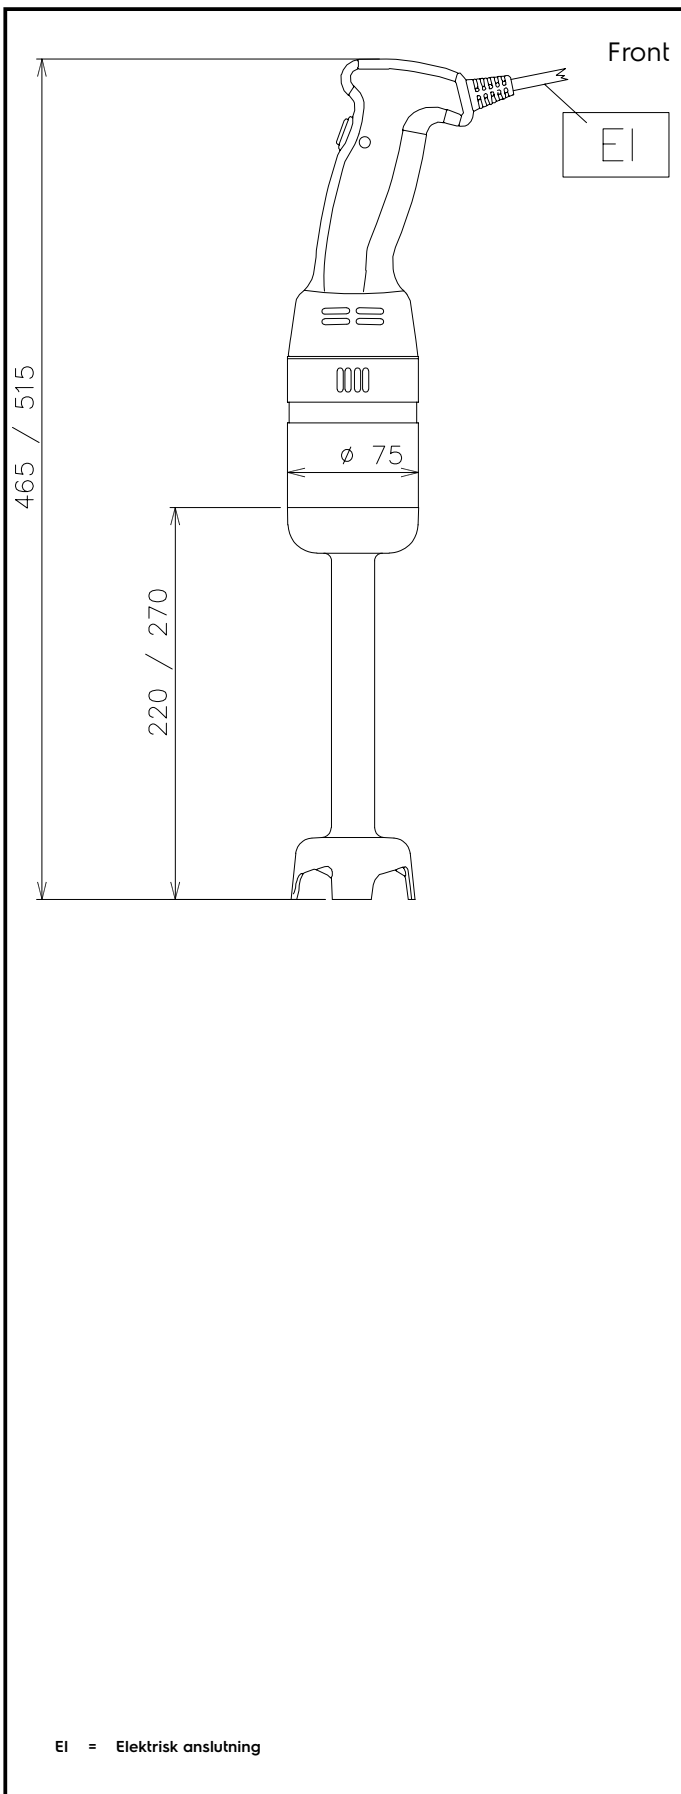

Elektricitet

Spänning:

600021 (SMVT20W25) 230 V/1N ph/50 Hz

600022 (SMVT25W25) 230 V/1N ph/50 Hz

Effekt, max:

0.25 kW

Total watt:

0.25 kW

Viktig information

Ytermått, bredd

110 mm

Ytermått, djup

75 mm

Ytermått, höjd

600021 (SMVT20W25) 470 mm

600022 (SMVT25W25) 520 mm

Fraktvikt:

600021 (SMVT20W25) 1.83 kg

600022 (SMVT25W25) 1.88 kg